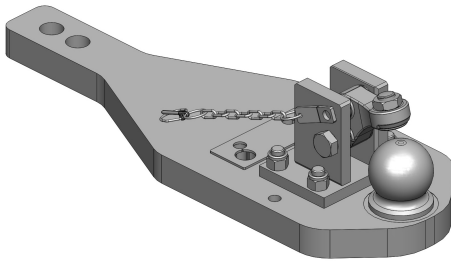

Art.Nr. 00.960.640.0-A24 | Tragplatten | Standard

K80@ Zug-Kugelpkupplung System

- passend bis Fahrgestellnummer: B150019 bei MF 5425-5480 / V285018 bei MF 6445-6480 / A1905771 bei Claas
- passend für Original Lagerbock (ab Werk) mit Zugpendelrahmen

Bauartgenehmigung

Farbenvarianten

e4 D 0117

00.960.640.0-A24 (MF-Grau)

Technische Werte*

Länge (mm): 703 | **Breite (mm):** 245 | **Montage-Positionen:** 1 | **Stärke (mm):** 40 |
Verriegelung: K80@ Manuell | **Max. Zul. D-Wert (kN):** 78,5 | **Max. Zul. Stützlast (kg):** 3000